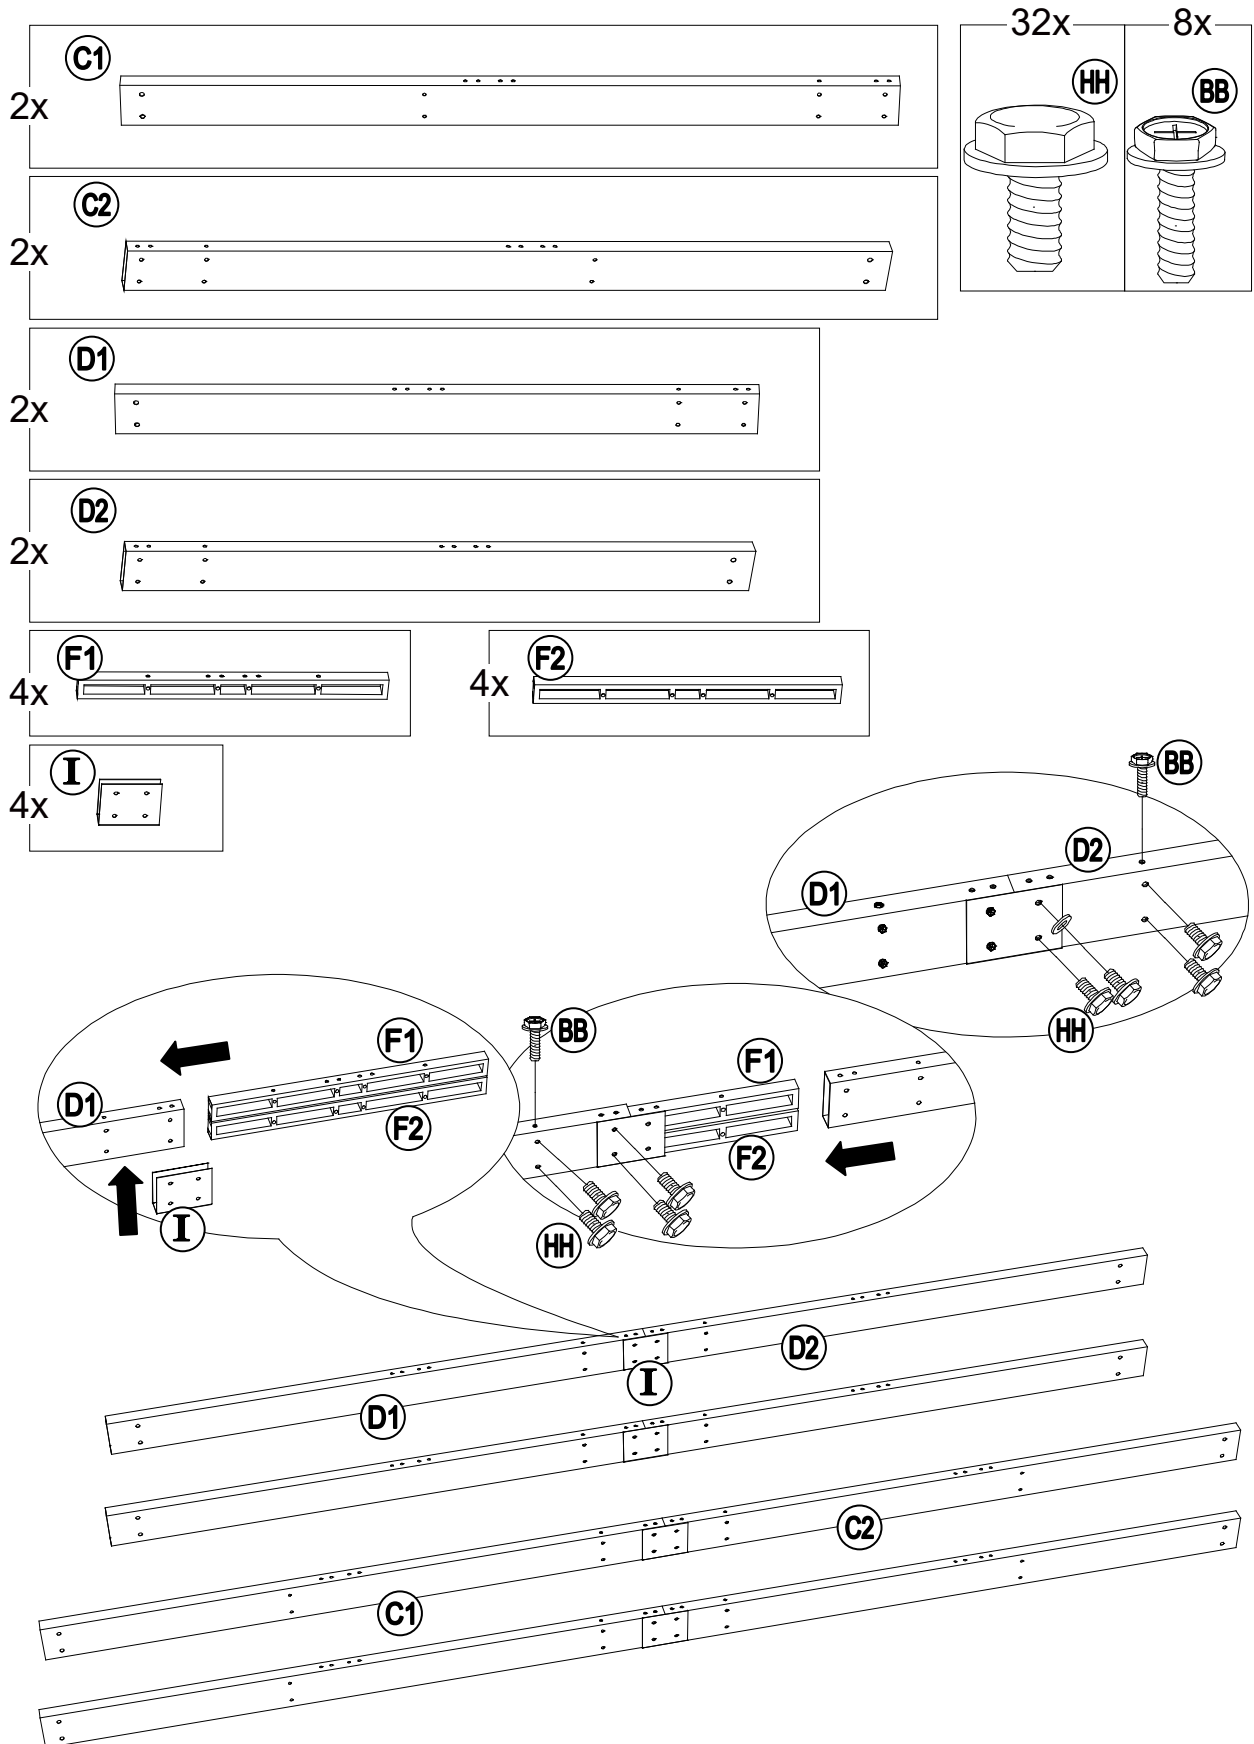

Label	Part Number	Qty	Part Image
Y3	P004000300	4	
Z	P004200038	4	

Label	Part Number	Description	Qty	Add	Part Image
AA	H100010070	M6*15	216	11	
BB	H100010088	M6*20	74	4	
CC	H100010071	M6*40	16	1	
DD	H100010089	M6*45	12	1	
EE	H100010072	M6*55	32	2	
FF	H100010075	M8*15	8	1	
GG	H100010076	M8*60	8	1	
HH	H100010077	M10*20	32	2	
II	H100010078	M10*65	24	2	
JJ	H050080006	M6	32	20	
MM	H040100003	M6	32	2	

Label	Part Number	Description	Qty	Add	Part Image
NN	H010100002	Φ6*80	8	0	
Z1	H090010017	M6	2	0	
Z2	H090010012	M8	2	0	
Z3	H090010015	M10	2	0	

1

2

3

4

5

6

12