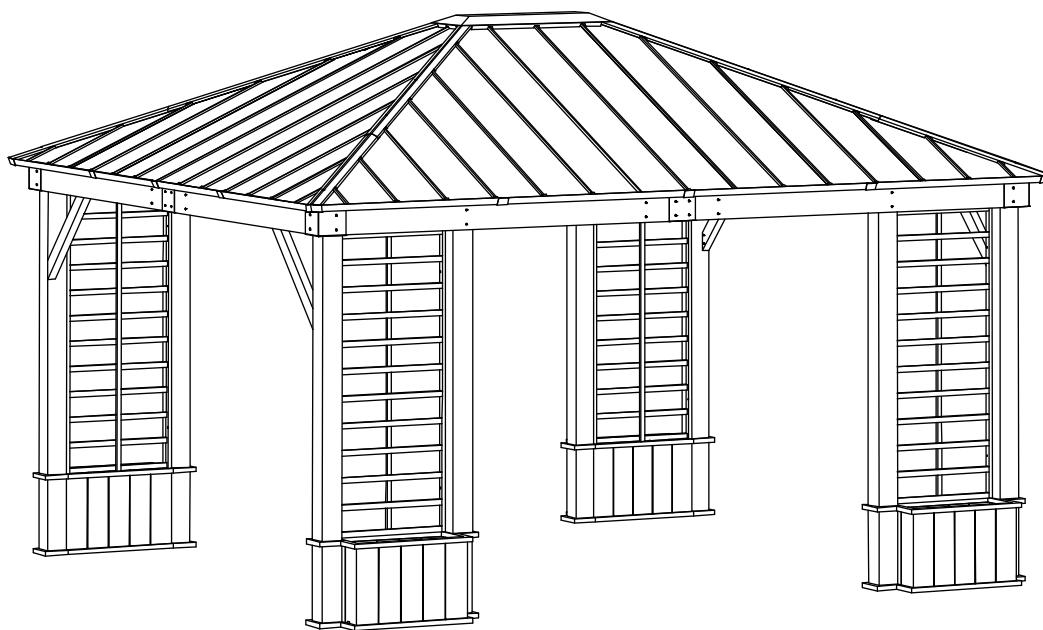

PAVILLONS & PERGOLAS GAZEBO

| A102010600 |

DE Aufbauanleitung & Nutzungshinweise
GB Assembly and Safety Instructions

www.sunjoyonline.eu

helpme@sunjoyonline.eu

DE BEDIENUNGS - UND SICHERHEITSHINWEISE

Herzlichen Dank, dass Sie sich für unser Produkt entschieden haben. Bei Fragen, Problemen oder Anreizen wenden Sie sich gerne jederzeit an unseren Kundenservice. Wir wünschen Ihnen viel Freude an Ihrem neuen Produkt.