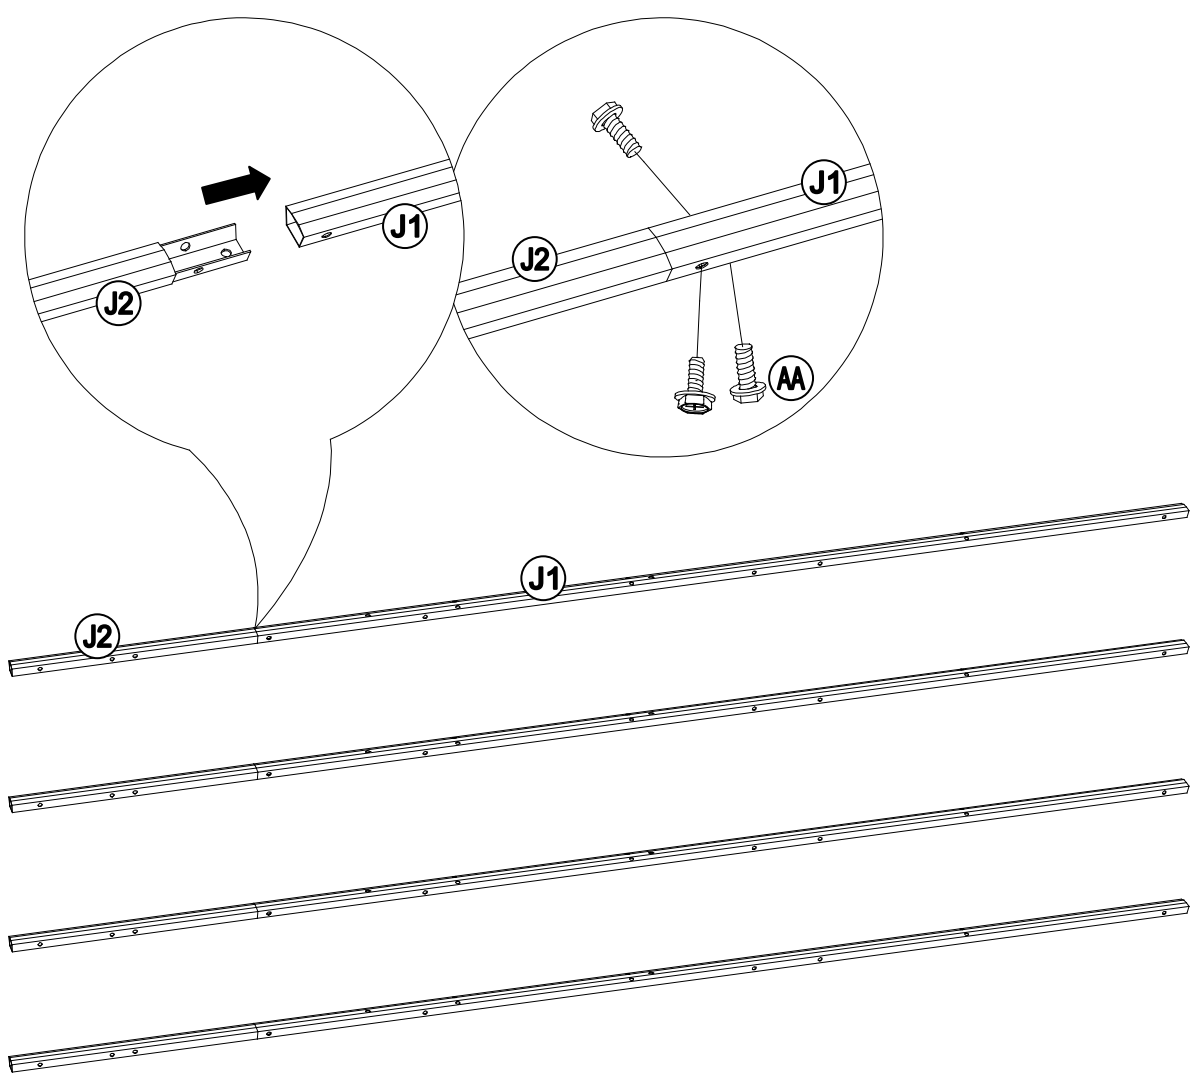

Label	Part Number	Qty	Part Image
Y3	P004000300	4	
Z	P004200038	4	

Label	Part Number	Description	Qty	Add	Part Image
AA	H100010070	M6*15	216	11	
BB	H100010088	M6*20	74	4	
CC	H100010071	M6*40	16	1	
DD	H100010089	M6*45	12	1	
EE	H100010072	M6*55	32	2	
FF	H100010075	M8*15	8	1	
GG	H100010076	M8*60	8	1	
HH	H100010077	M10*20	32	2	
II	H100010078	M10*65	24	2	
JJ	H050080006	M6	32	20	
MM	H040100003	M6	32	2	

Label	Part Number	Description	Qty	Add	Part Image
NN	H010100002	Φ6*80	8	0	
Z1	H090010017	M6	2	0	
Z2	H090010012	M8	2	0	
Z3	H090010015	M10	2	0	

1

2

3

4

5

6

12